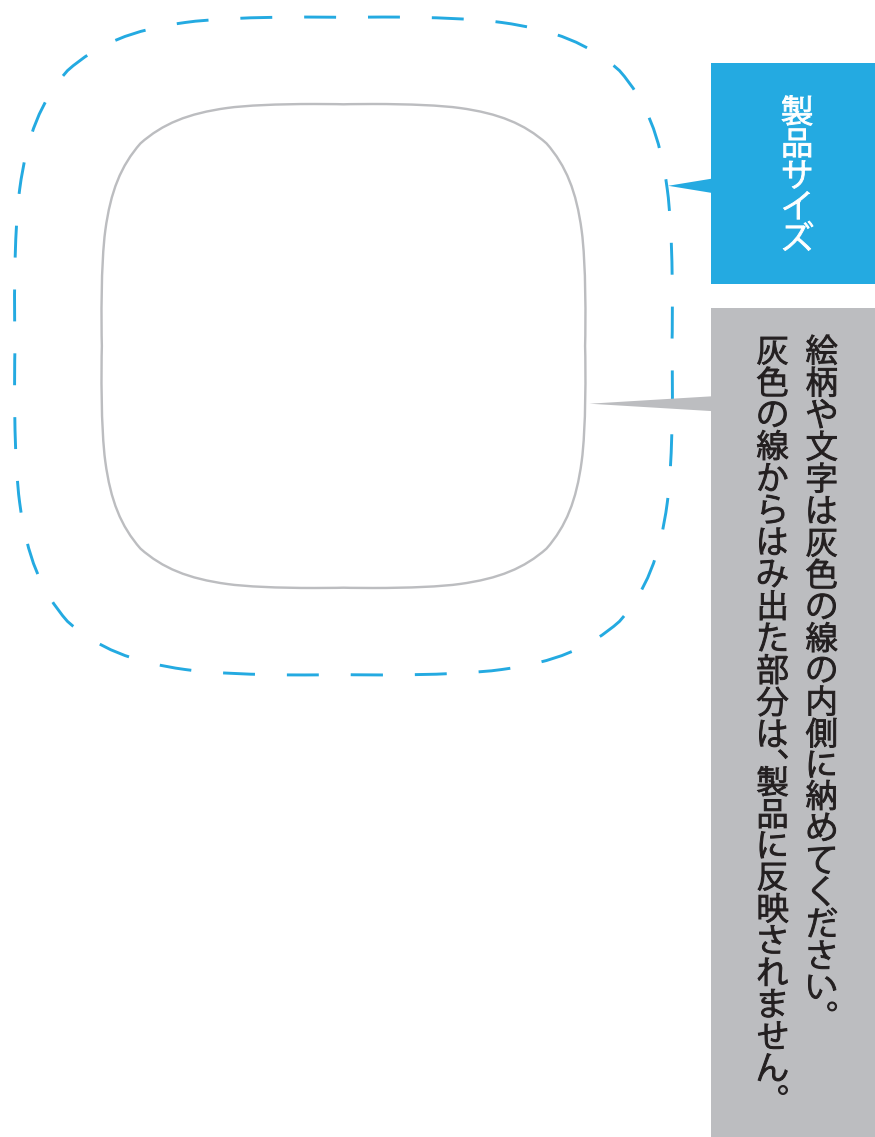

# ■ スモールスクエアプレート

# デザイン製作のご注意点

## ○デザインは指定枠のなかに

内側(灰色)の枠線の中にデザインしてください。

内側(灰色)の線からはみ出た部分は製品に反映されません。

## ○線の細さ目安：約0.2mmまで

0.2mmの太さの線まで対応できますが、製品になった際は若干太くなった印象になります。