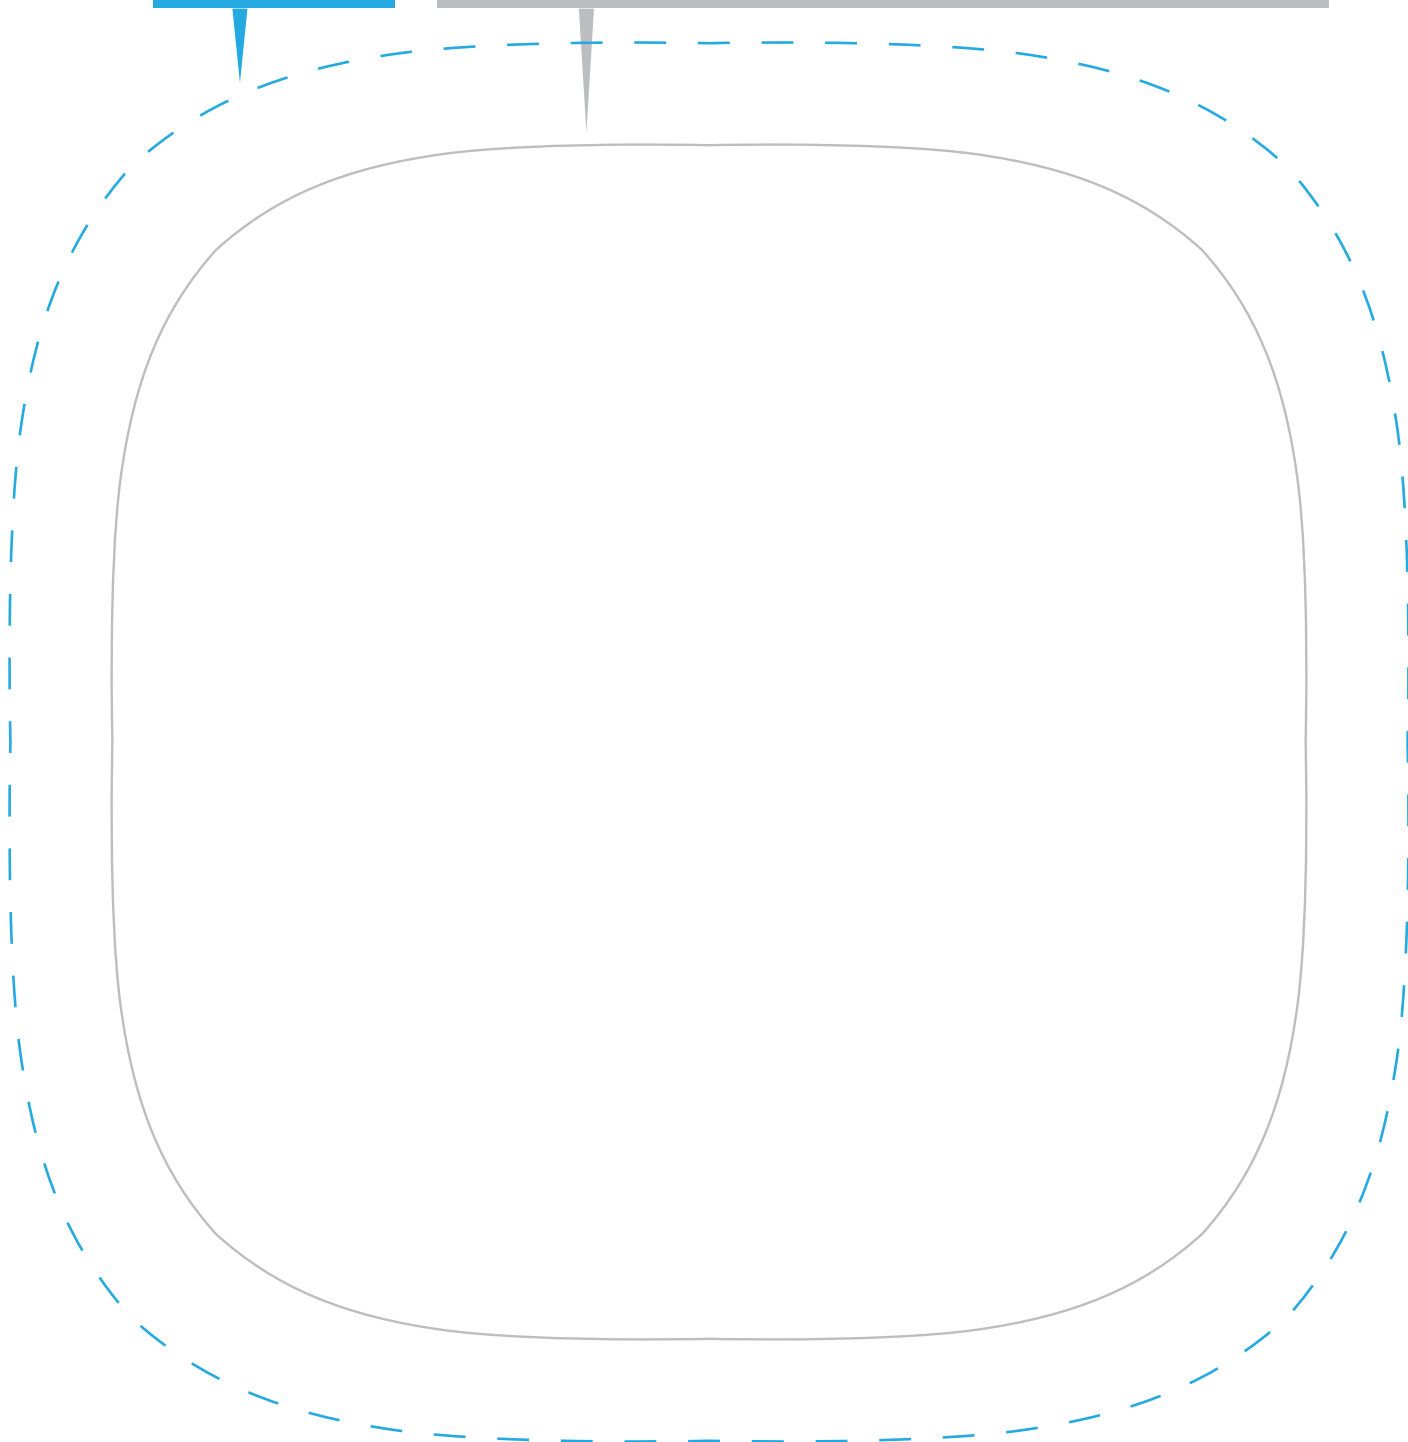

■ スクエアプレート

製品サイズ

絵柄や文字は灰色の線の内側に納めてください。
灰色の線からはみ出た部分は、製品に反映されません。

デザイン製作のご注意点

○デザインは指定枠のなかに

内側(灰色)の枠線の中にデザインしてください。

内側(灰色)の線からはみ出た部分は製品に反映されません。

○手描きはマジックペンで

手書きデザインの場合はマジックペン等くっきりした黒色をご利用ください。デザイン線がにじんでいると対応できない場合がございます。

○文字・絵柄の製作は黒色で行ってください

黒色の文字・柄の部分が、凹みとなって製品に描写されます。

○線の細さ目安：約0.2mmまで

0.2mmの太さの線まで対応できますが、製品になった際は若干太くなった印象になります。

○ベタ塗りは少なめで

ベタ塗りされた黒色部分も凹みとなって製品に反映されますが、ベタ塗り面積が大きいと対応できない場合もございます。